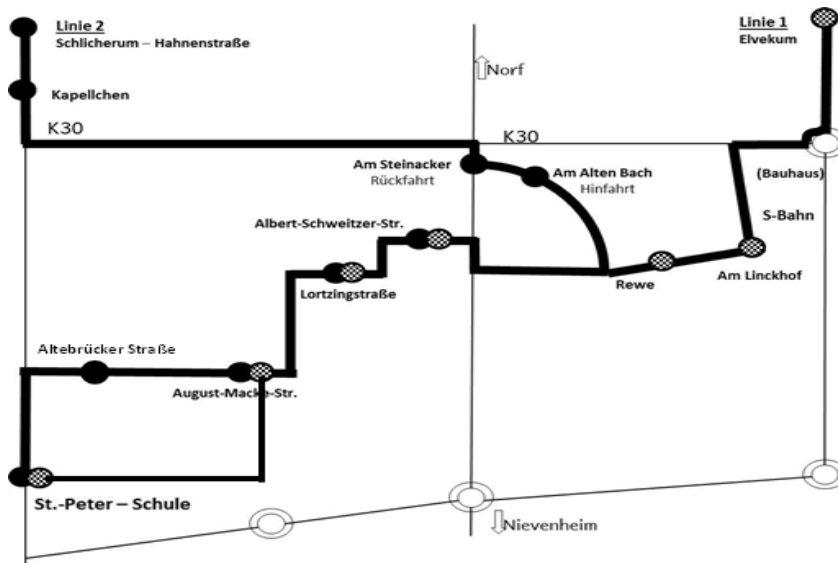

Hinfahrt

Fahrweg der Linie

Elvekum	1. Std.	2. Std.
Elvekum	07:25	08:20
Am Linckhof	07:27	08:22
Rewe	07:29	08:24
Albert-Schweitzer-Str.	07:31	08:26
Lortzingstr.	07:33	08:28
August-Macke-Str.	07:34	08:29
St.-Peter-Schule	07:40	08:35

Fahrweg der Linie

Schlicherum	1. Std.	2. Std.
Schlicherum – Hahnenstraße	07:20	08:20
Schlicherum – Kapellchen	07:21	08:21
Am Alten Bach	07:25	08:25
Albert – Schweitzer Str.	07:30	08:30
Lortzingstr.	07:32	08:32
August-Macke-Str.	07:33	08:33
St.-Peter-Schule	07:40	08:40

Fahrweg der Linie Elvekum

St.-Peter-Schule
 August-Macke-Str.
 Lortzingstr.
 Albert - Schweitzer Str.
 Rewe
 Am Linckhof
 Elvekum

Fahrweg der Linie Schlicherum

St.-Peter-Schule
 August-Macke-Str.
 Lortzingstr.
 Albert - Schweitzer Str.
 Am Alten Bach
 Schlicherum - Kapellchen
 Schlicherum – Hahnenstraße

Abfahrt

11:30 Uhr
 12:30 Uhr
 15:10 Uhr
 15:50 Uhr

OGS Zeit 15 Uhr
 OGS Zeit 16 Uhr

„15 Uhr“ - Bus
 „16 Uhr“ - Bus