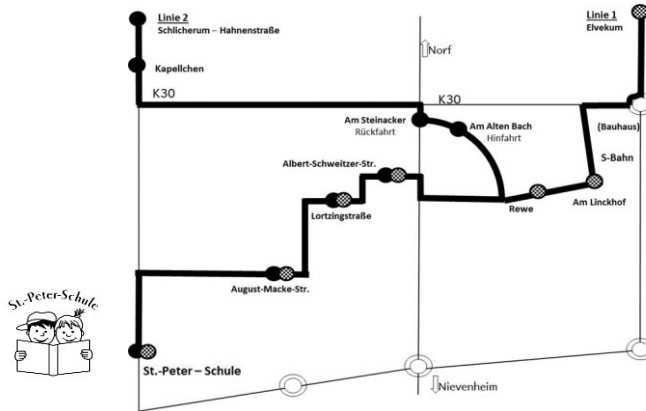

# Busfahrplan der St.- Peter - Schule

## Hinfahrt

Fahrtweg der Linie Elvekum	1. Std.	2. Std.	Fahrtweg der Linie Schlicherum	1. Std.	2. Std.
Elvekum	07:25	08:20	Schlicherum - Hahnenstraße	07:20	08:20
Am Linckhof	07:27	08:22	Schlicherum - Kapellchen	07:21	08:21
Rewe	07:29	08:24	Am Alten Bach	07:25	08:25
Albert-Schweitzer Str.	07:31	08:26	Albert-Schweitzer Str.	07:30	08:30
Lortzingstr.	07:33	08:28	Lortzingstr.	07:32	08:32
August-Macke-Str.	07:34	08:29	August-Macke-Str.	07:33	08:33
St.-Peter-Schule	07:40	08:35	St.-Peter-Schule	07:40	08:40

### Fahrtweg der Linie Elvekum

- St.-Peter-Schule
- August-Macke-Str.
- Lortzingstr.
- Albert-Schweitzer Str.
- Rewe
- Am Linckhof
- Elvekum

### Fahrtweg der Linie Schlicherum

- St.-Peter-Schule
- August-Macke-Str..
- Lortzingstr.
- Albert-Schweitzer Str.
- Am Alten Bach
- Schlicherum - Kapellchen
- Schlicherum - Hahnenstraße

Am Schultor steht **immer** der Bus nach Elvekum als 1. Bus und der Bus nach Schlicherum dahinter als 2. Bus!